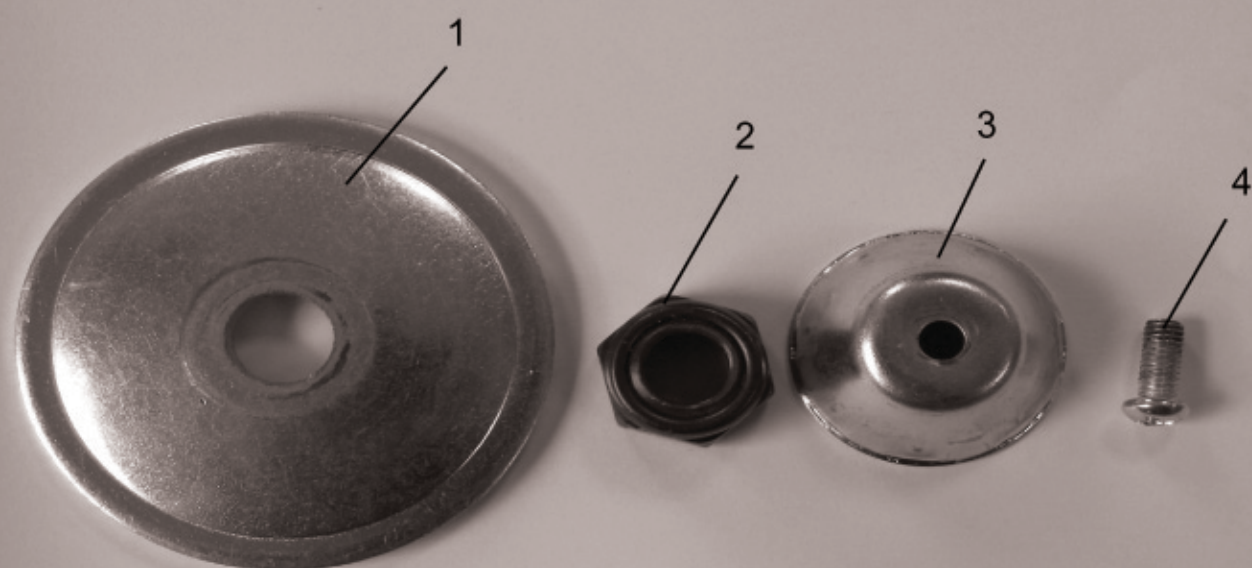

## RSH2400R

Modele / Version 1

# RYOBI

Fixation du disque porte couteaux  
Cutting disc fixation

## RSH2400R

Fig.3

La pièce 099606001602 (Fig.1) arrive en fin de production et est remplacé par la pièce 099606001604 (Fig.2).Lors du montage, rajouté les pièces 2 / 3 / 4 (Fig.3).

Part 099606001602 (Fig.1) is no longer available and is replaced by part 099606001604 (Fig.2).  
Use item 2 / 3 / 4 with the new part (Fig.3).