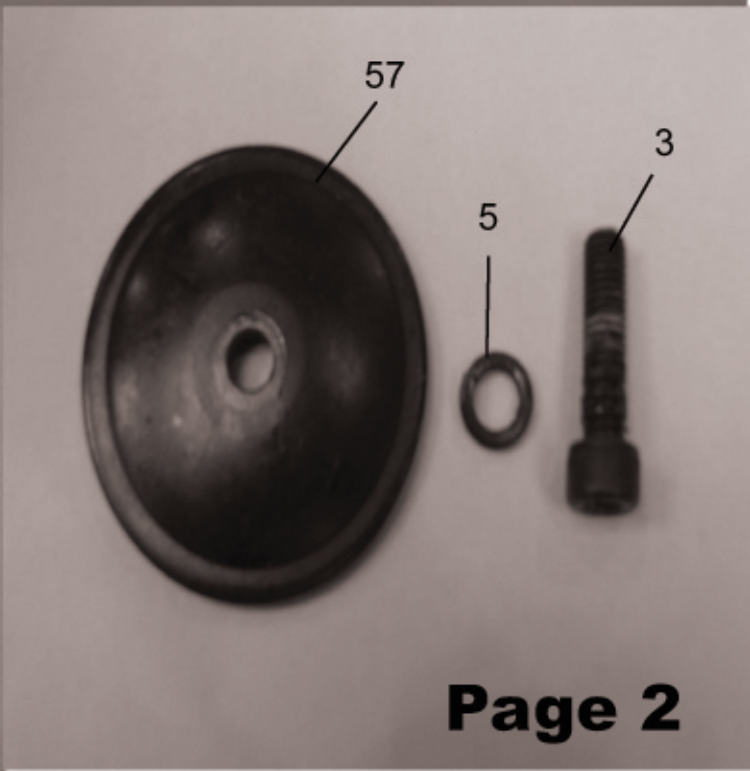

## RSH2400R

Modele / Version 1

# RYOBI

Fixation du disque porte couteaux  
Cutting disc fixation

## RSH2400R

Fig.3

La pièce 099606001602 (Fig.1) arrive en fin de production et est remplacé par la pièce 099606001604 (Fig.2).Lors du montage, rajouté les pièces 2 / 3 / 4 (Fig.3).

Part 099606001602 (Fig.1) is no longer available and is replaced by part 099606001604 (Fig.2).  
Use item 2 / 3 / 4 with the new part (Fig.3).