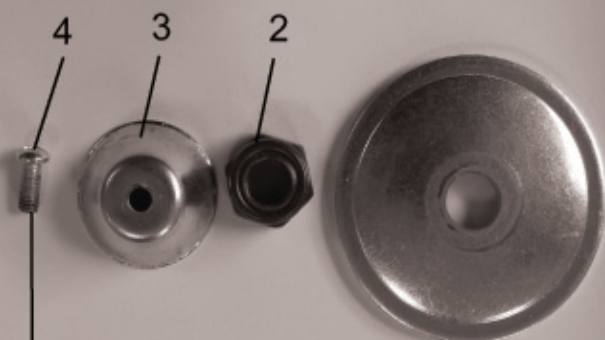

# RYOBI

Fixation du disque porte couteaux  
Cutting disc fixation

## RSH2400R

Fig.3

La pièce 099606001602 (Fig.1) arrive en fin de production et est remplacé par la pièce 099606001604 (Fig.2).Lors du montage, rajouté les pièces 2 / 3 / 4 (Fig.3).

Part 099606001602 (Fig.1) is no longer available and is replaced by part 099606001604 (Fig.2).  
Use item 2 / 3 / 4 with the new part (Fig.3).