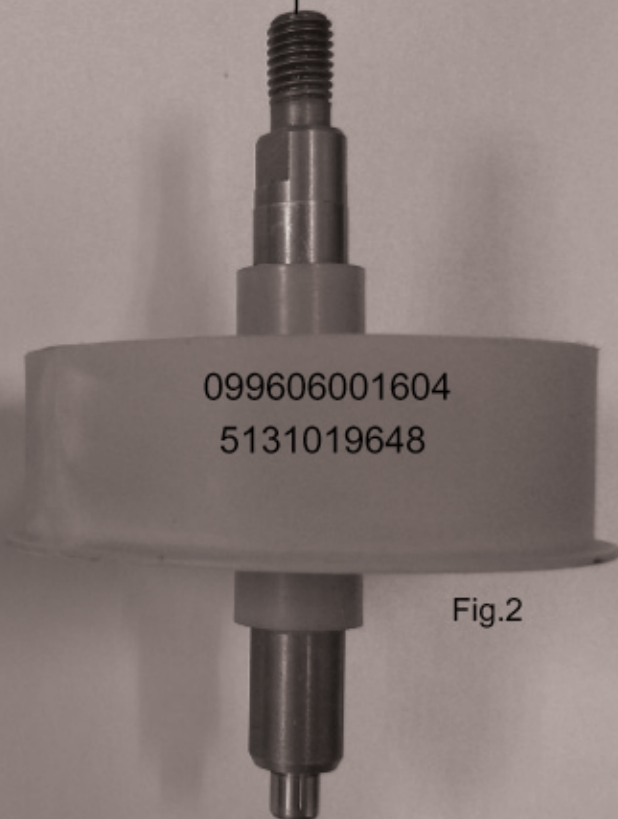

## RSH2400R

Modele / Version 2

## RSH2400R

Fig.3

La pièce 099606001602 (Fig.1) arrive en fin de production et est remplacé par la pièce 099606001604 (Fig.2).Lors du montage, rajouté les pièces 2 / 3 / 4 (Fig.3).

Part 099606001602 (Fig.1) is no longer available and is replaced by part 099606001604 (Fig.2).  
Use item 2 / 3 / 4 with the new part (Fig.3).