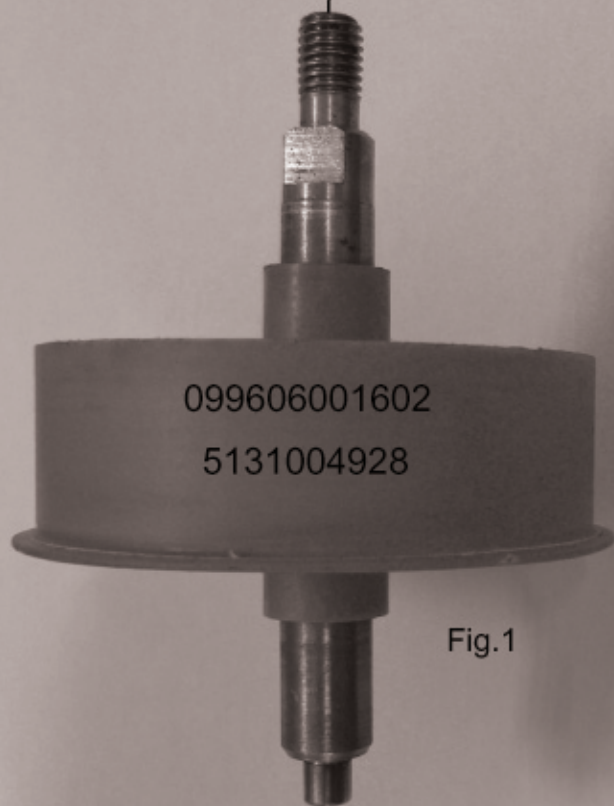

# RYOBI

Fixation du disque porte couteaux  
Cutting disc fixation

## RSH2400R

Fig.3

La pièce 099606001602 (Fig.1) arrive en fin de production et est remplacé par la pièce 099606001604 (Fig.2).Lors du montage, rajouté les pièces 2 / 3 / 4 (Fig.3).

Part 099606001602 (Fig.1) is no longer available and is replaced by part 099606001604 (Fig.2).  
Use item 2 / 3 / 4 with the new part (Fig.3).